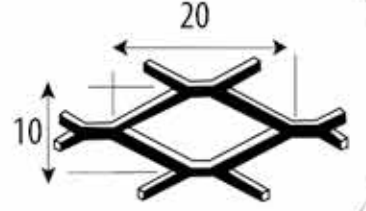

DGB -2010

Ebat	Standart ebat ve özel ebat üretimi
Kalınlık	0.5 - 3 mm