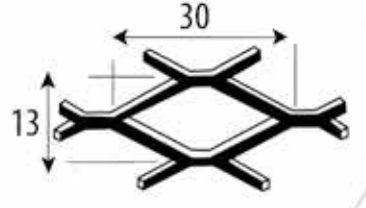

DGB -3013

Ebat	Standart ebat ve özel ebat üretimi
Kalınlık	0.5 - 3 mm