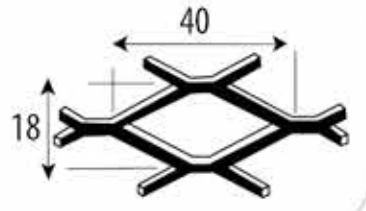

DGB -4018

Ebat	Standart ebat ve özel ebat üretimi
Kalınlık	0.8 - 4 mm